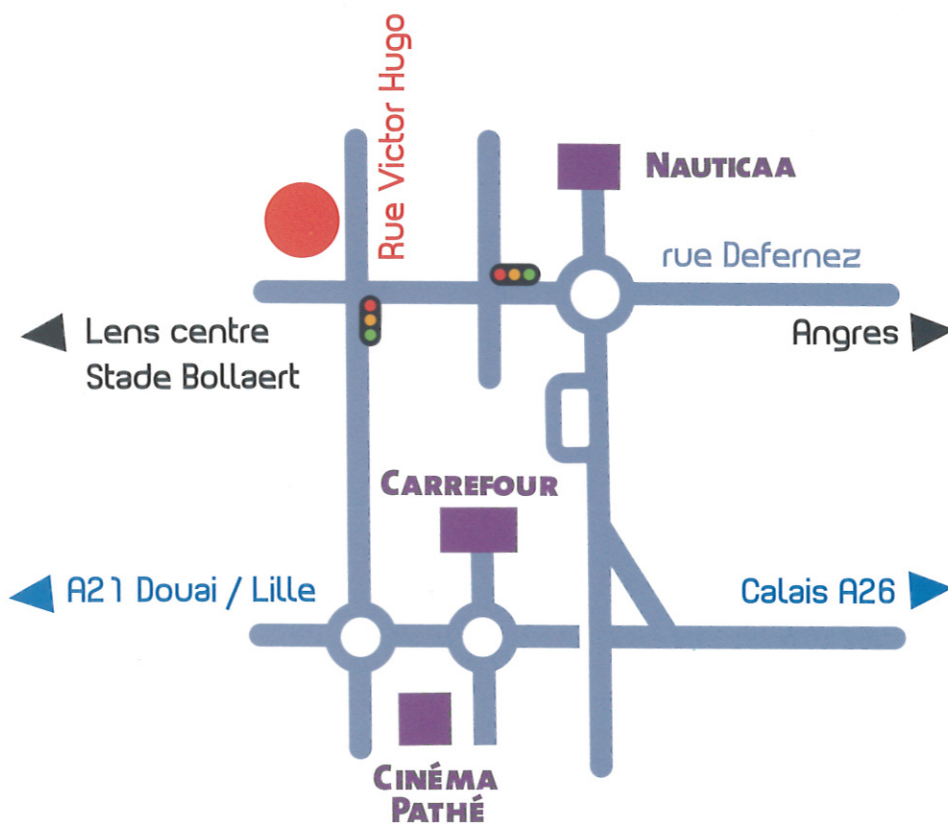

Plan d'accès

Un but ne vaut que s'il est partagé par tous

4 rue Victor Hugo 62800 Liévin
Tél 03 21 44 11 33 - contact@replay-sports-and-business.fr